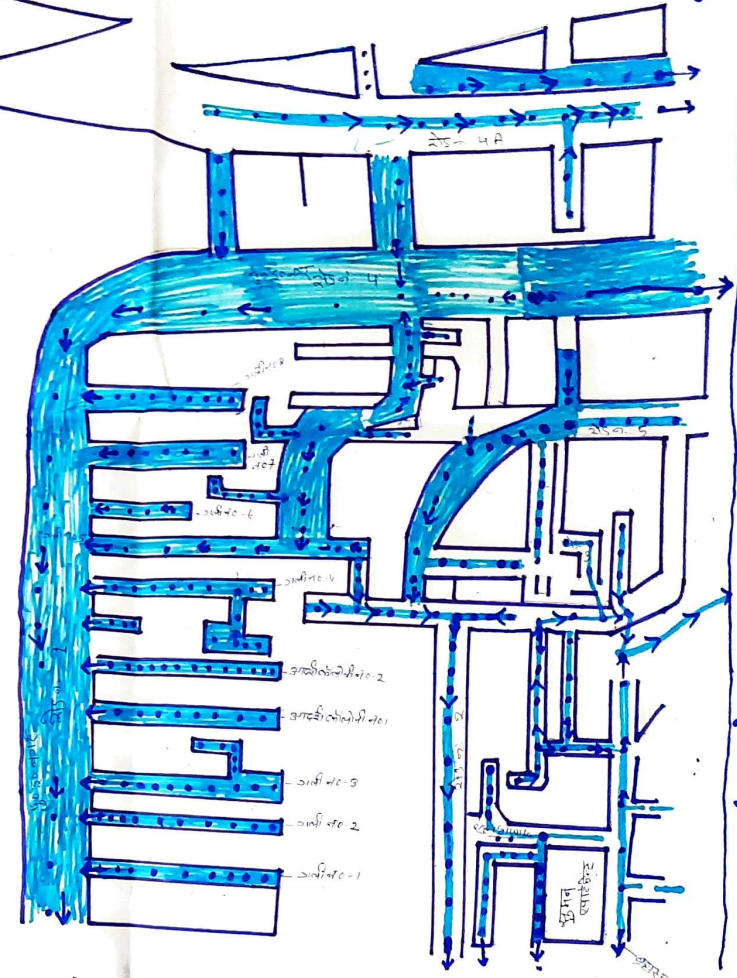

20/08/20

बाइपास

वार्ड - 32 में
 सेक्टर 1
 जो जी पुर रास्ता

वार्ड - 32 में
 सेक्टर 2
 जो जी पुर रास्ता

वार्ड - 32 में
 सेक्टर 3
 जो जी पुर रास्ता

वार्ड सं - 33

14/08/20
 - 280 मिटर वार्ड संख्या - 33
 मिटर हाईक - 545
 की मीटर - 18.55
 वोल्ट मीटर - 6700 मीटर

शिवाजी पार्क रोड